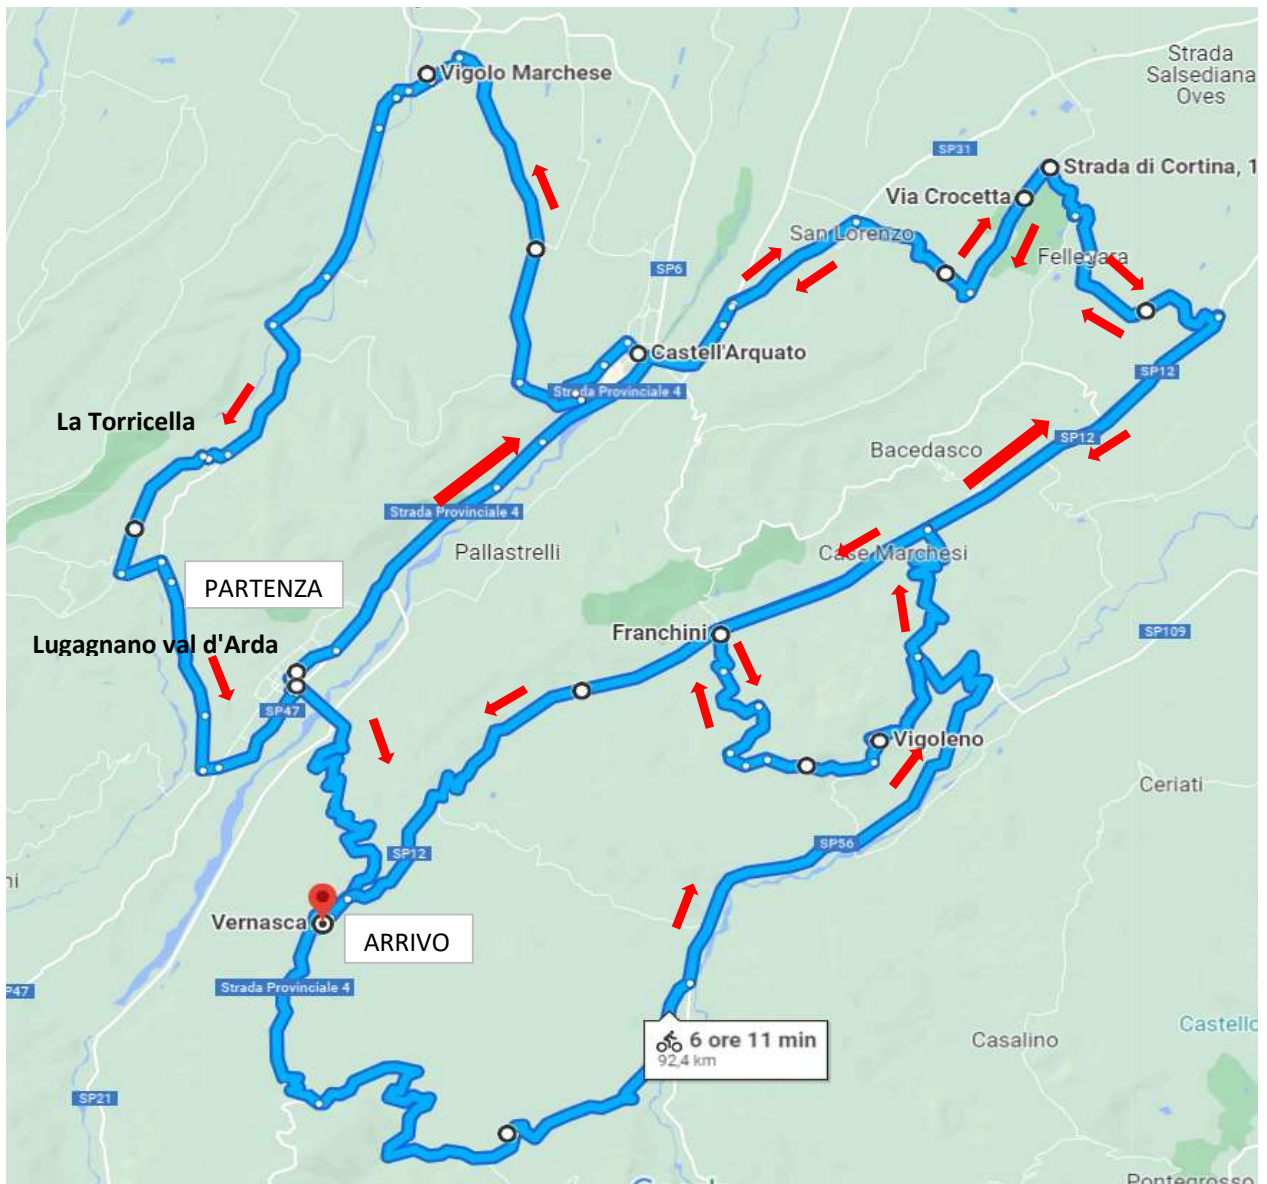

45^a Castell'Arquato Vernasca

PERCORSO MANIFESTAZIONE

Lugagnano val d'Arda, Vernasca, Borla, Trinità, Vigoleno, Franchini, Bacedasco basso, Fellegara, Cortina, San Lorenzo, Castell'Arquato, Strada della Fitta, Vigolo Marchese, Chiavenna Rocchetta, Lugagnano val d'Arda, Castell'Arquato, San Lorenzo, Cortina, Fellegara, Franchini, Vigoleno, Case Marchesi, Vernasca.